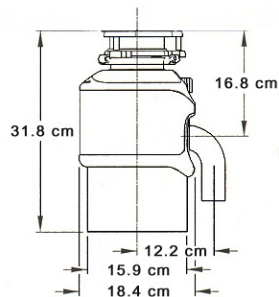

Wymiary rozdrabniaczy IN SINK ERATOR

MODEL 45

MODEL 55

MODEL 65

MODEL 75

MODEL LC 50