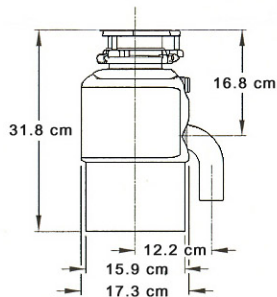

Wymiary rozdrabniaczy IN SINK ERATOR

MODEL 45

MODEL 55

MODEL 65

MODEL 75

MODEL LC 50