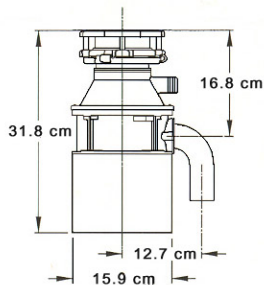

Wymiary rozdrabniaczy IN SINK ERATOR

MODEL 45

MODEL 55

MODEL 65

MODEL 75

MODEL LC 50