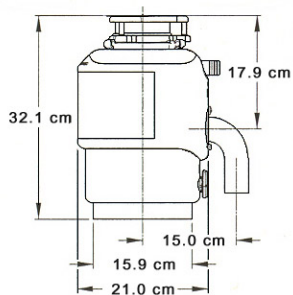

Wymiary rozdrabniaczy IN SINK ERATOR

MODEL 45

MODEL 55

MODEL 65

MODEL 75

MODEL LC 50