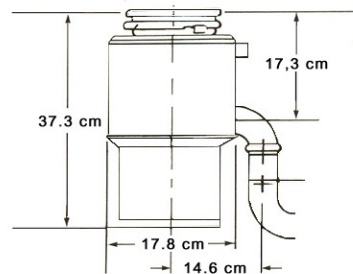

Wymiary rozdrabniaczy IN SINK ERATOR

MODEL 45

MODEL 55

MODEL 65

MODEL 75

MODEL LC 50